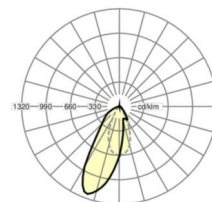

ÉCLAIRAGISME

Équipement	LED, Rendu des couleurs/Température de couleur CRI ≥ 80 / 4000K
Tolérance de localisation chromatique (MacAdam)	3SDCM
Groupe de risque photobiologique (Luminaire)	RG1
Flux lumineux nominal	6026lm
Longévité des sources LED	50000h L80/B10 (Tq 40°C)
Efficacité lumineuse du luminaire	161lm/W
Angle de rayonnement	20°
UGR trans./long.	17.1 / 20.4

Référence	LED 6000lm 840
ηLB	100 %
Φ ↓/↑	98 % / 2 %
UGR trans./long.	17.1 / 20.4

Dimensions

L	1531 mm	Longueur
B	55 mm	Largeur
H	37 mm	Hauteur
