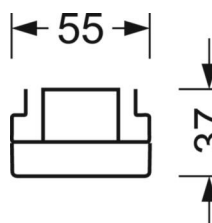

MÉCANIQUE

Couleur du boîtier	blanc signalisation RAL 9016
Cotes (Long.xLarg.xH/DxH)	1531mm x 55mm x 37mm
Poids (net)	1.9kg
Type de montage	Montage sur système de rail support

LIEN PROFOND

<https://www.regiolux.de/fr/article/18550206600>

Référence	LED 6000lm 840
ηLB	100 %
Φ ↓/↑	98 % / 2 %
UGR trans./long.	17.1 / 20.4

Dimensions

L	1531 mm	Longueur
B	55 mm	Largeur
H	37 mm	Hauteur
