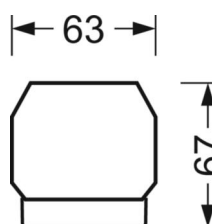

MÉCANIQUE

Couleur du boîtier	blanc signalisation RAL 9016
Cotes (Long.xLarg.xH/DxH)	1531mm x 55mm x 37mm
Poids (net)	1.9kg
Type de montage	Montage sur système de rail support

LIEN PROFOND

<https://www.regiolux.de/fr/article/18550206600>

Référence	LED 6000lm 840
ηLB	100 %
Φ ↓/↑	98 % / 2 %
UGR trans./long.	17.1 / 20.4

Dimensions

L	1531 mm	Longueur
B	55 mm	Largeur
H	37 mm	Hauteur
